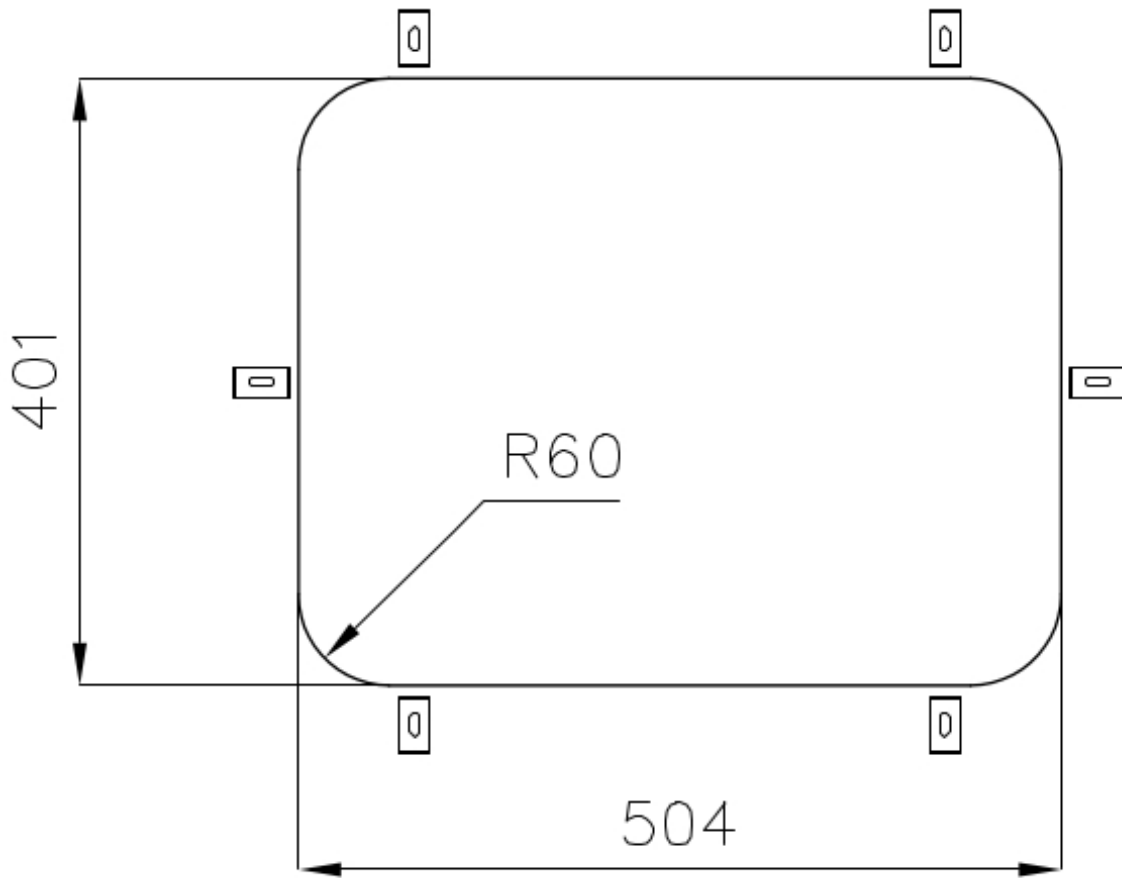

Spazzolato

Base

60 cm

Dimensioni

539x436 mm

Dotazioni standard

Ganci di fissaggio, guarnizione, piletta, troppo-pieno e sifone, Imballo in scatola

Fori Mixer Nessun foro di serie

Foro incasso Vedi scheda tecnica

Gocciolatoio No

Larghezza 54 cm

Misura vasca 504x401mm

Numero vasche 1 vasca

Piletta Piletta 3,5"

DATI TECNICI

Cut out size – Dimensioni per foratura top